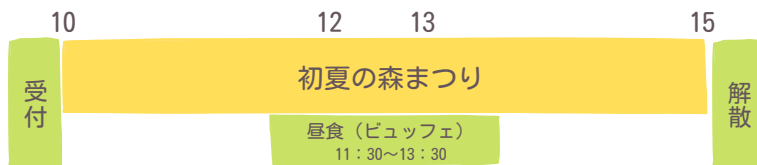

たき火体験、金魚つり体験、
森探検、なすかし探偵団 etc...

3歳～小学校2年生を含む家族

くわしくは裏面へGO!!

¥

0～2歳 100円
幼児（3歳～）700円
小学生以上 800円

お問い合わせは
0248-36-2331

<https://nasukashi.niye.go.jp/>

DAILY

なすかし

四季の森まつり

「DAILY（デイリー）なすかし」は、季節によっていろんな楽しみ方ができる「なすかしの森」を満喫してもらう日帰りのイベントです。ワクワクの森でめいっぱい遊ぶのもよし！ドキドキでお出迎えするスタッフと遊ぶのもよし！のんびりとゆるやかな時間を過ごすのもよし！そんな参加しやすいイベントです♪

7月は「初夏の森まつり」！

日時：令和5年7月9日（日）10時～15時

※荒天時は中止といたします

「初夏の森まつり」ではこんなことを...

- ・たき火体験 ・金魚つり体験 ・森探検 ・ハンモックで昼寝
- ・アスレチックパークあそび ・昼食はビュッフェ
- ・森の絵本館で自由に絵本をよんだり など

場所：国立那須甲子青少年自然の家（西郷村大字真船字村火6-1）

対象：3歳～小学校2年生を含む家族

参加費：0～2歳 100円（保険）

幼児（3歳～）700円（昼食、保険、教材含む）

小学生以上 800円（昼食、保険、教材含む）