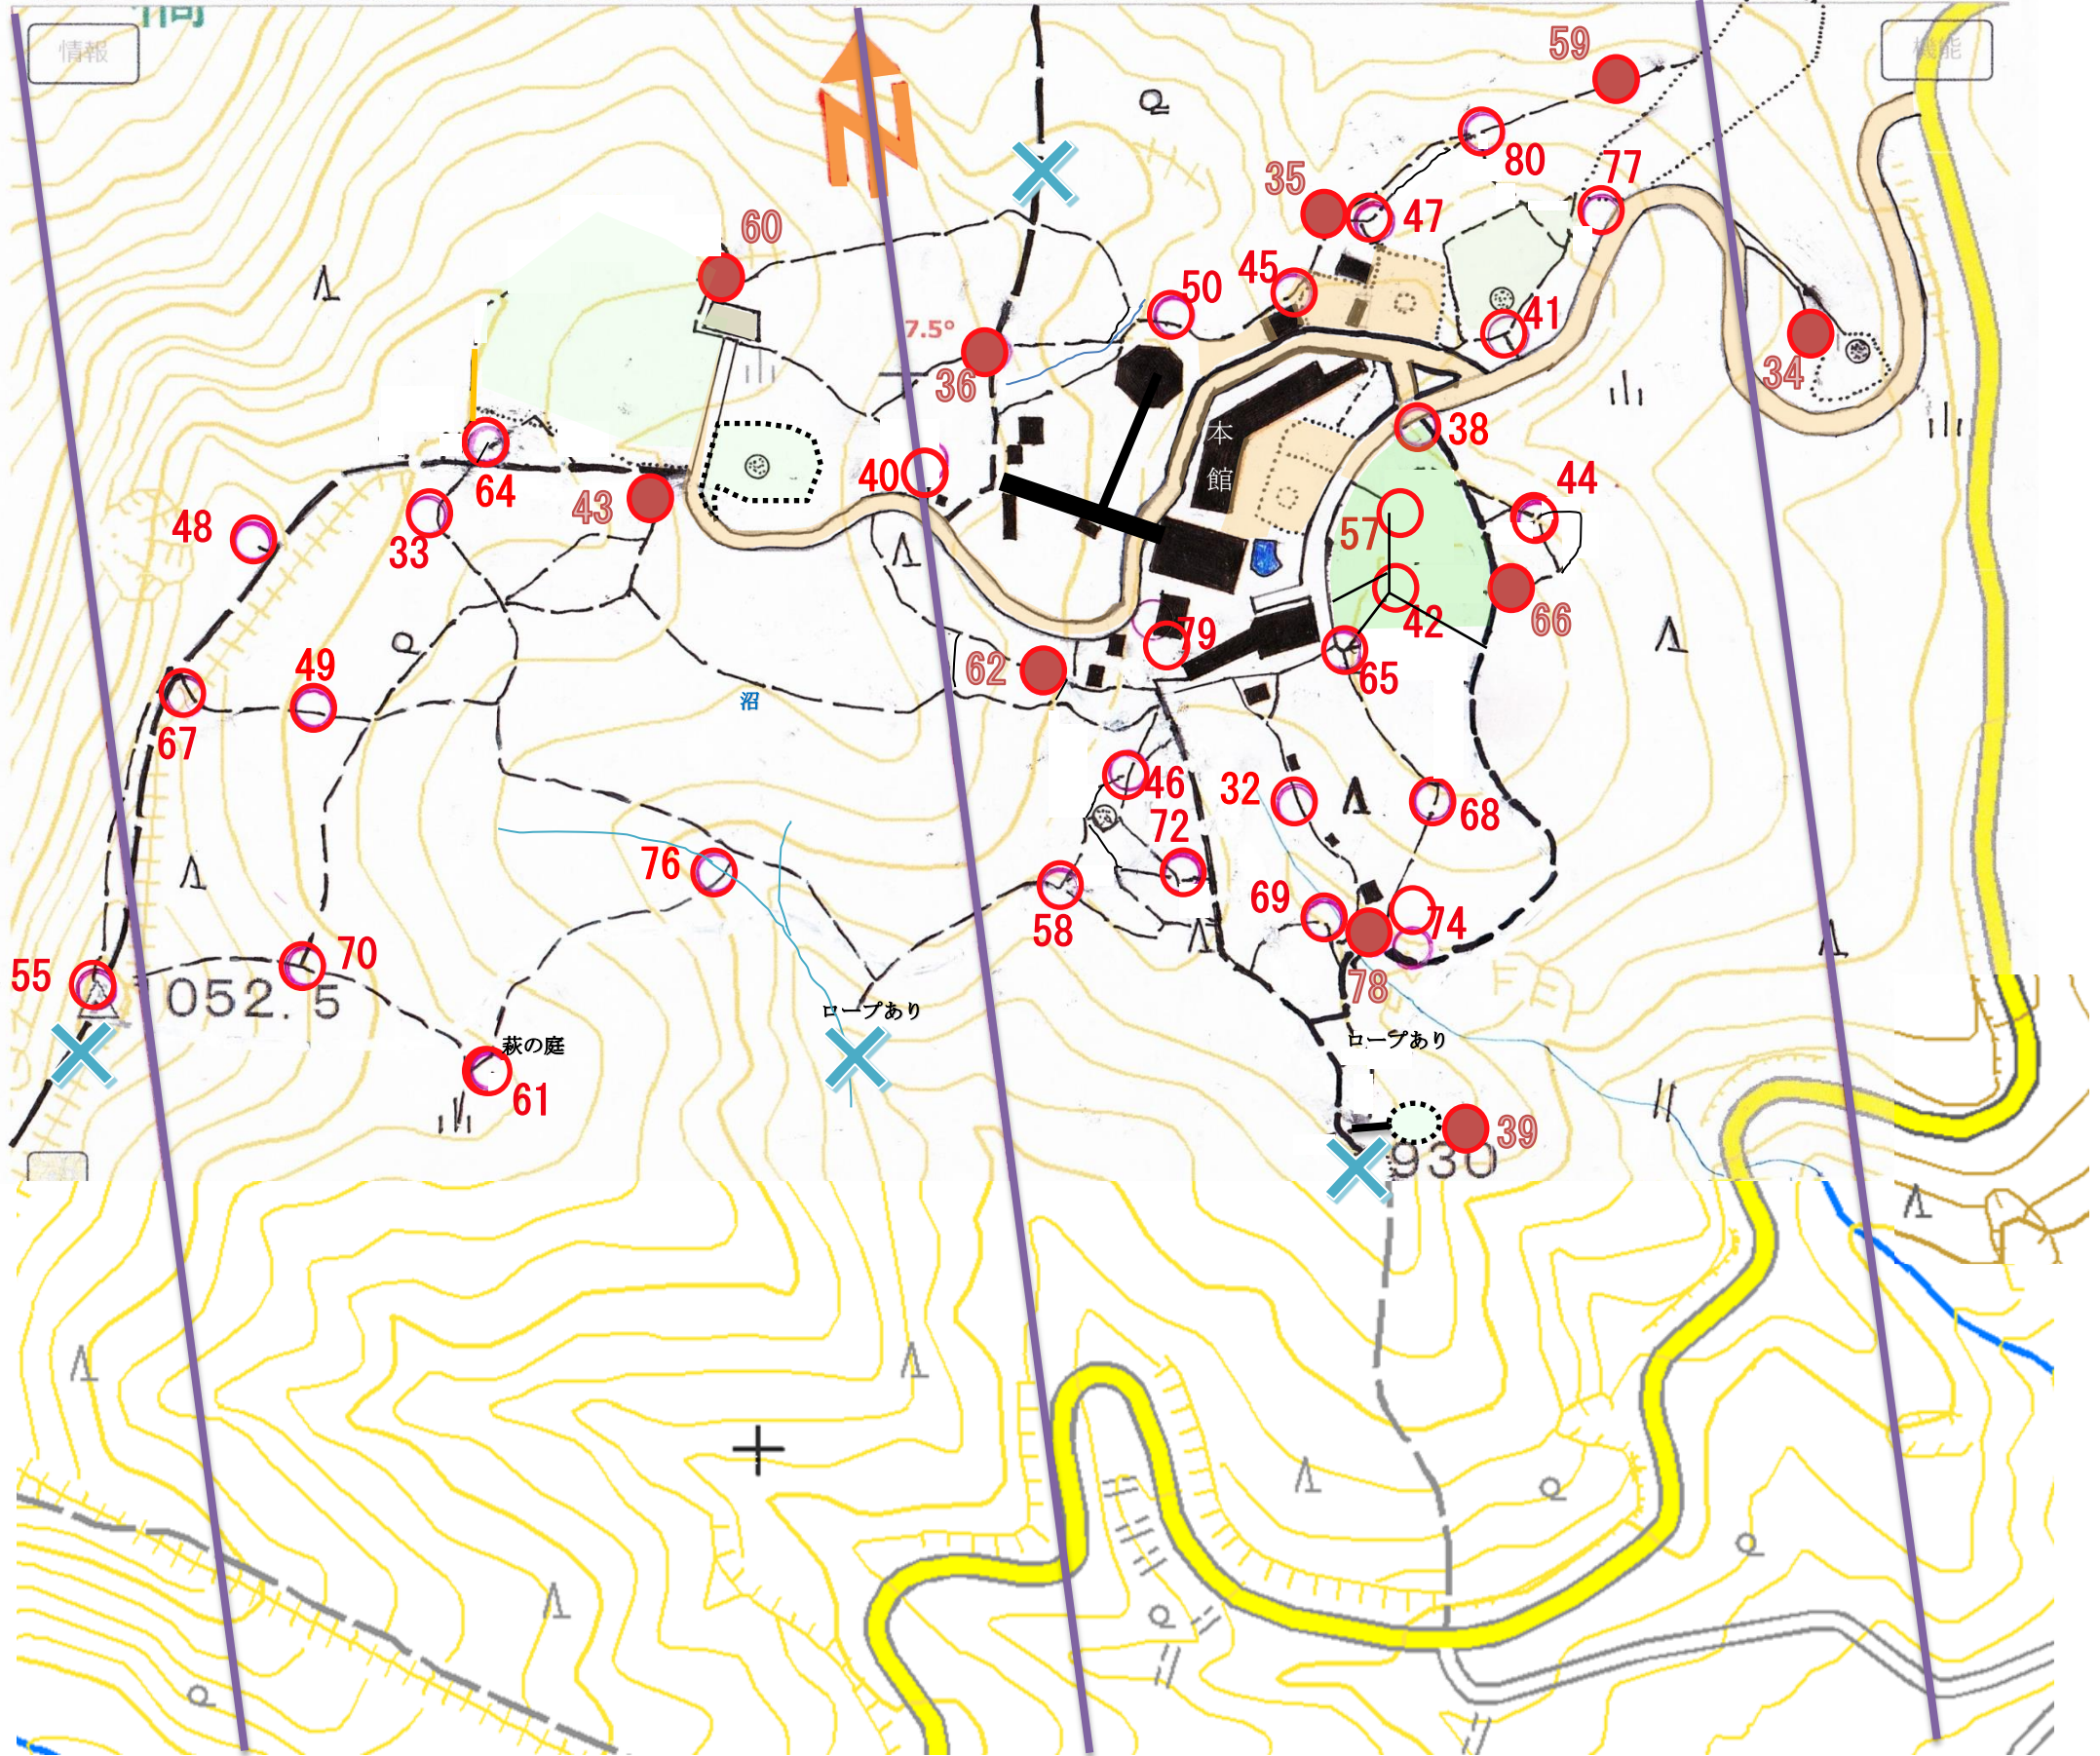

オリエンテーリング用

ポイントCコース

那須甲子青少年自然の家

地理院地図
(電子国土Web)

福島県西白河郡西郷村大字真船

50m

X その先にポストはありません。

36 39 55 付近 **X**印の先にも道がありますが
OLコースではありませんので、それ以上は行かないでください。

== 道路 (白・黄・橙)

--- 小道・小径

がけ

等高線

沢・川

建物

ポスト見本