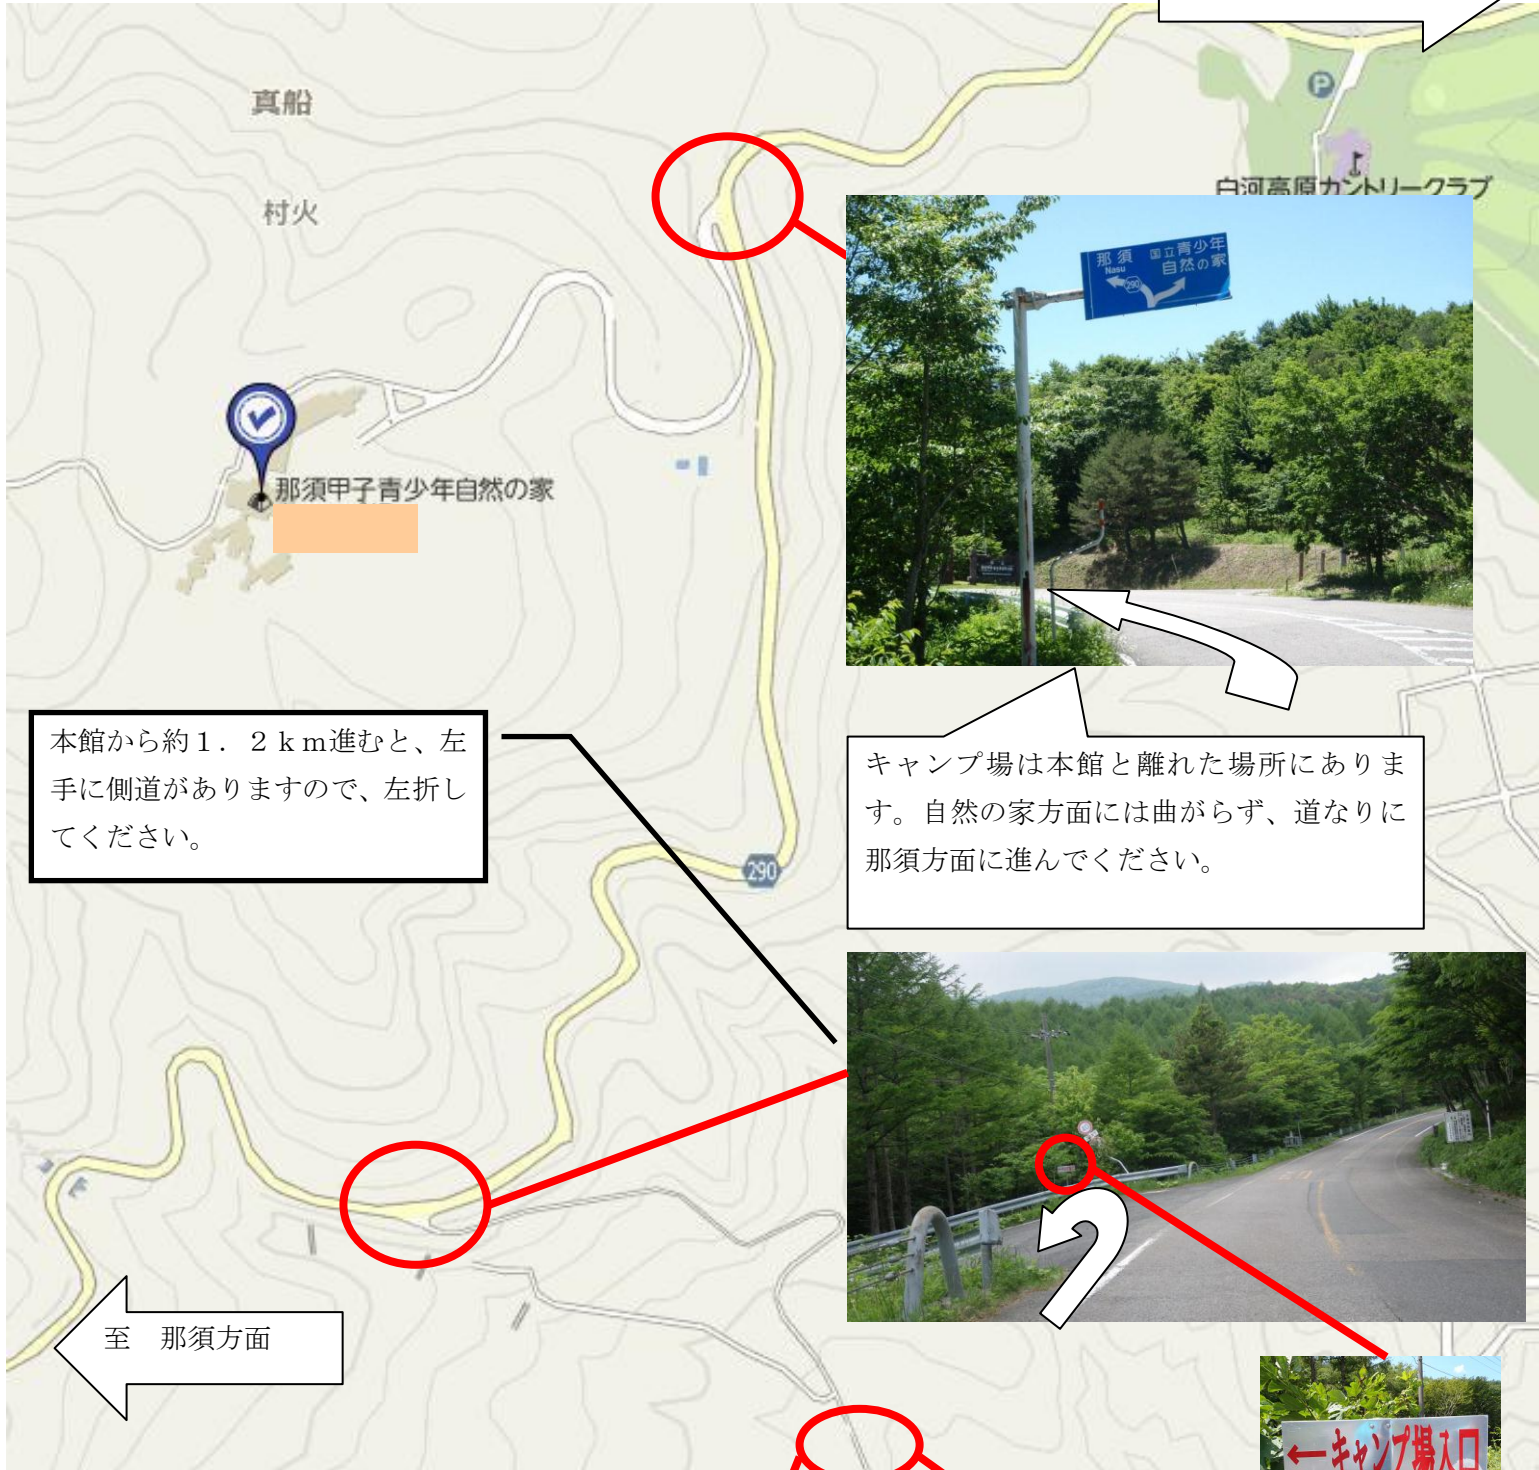

キャンプ場アクセスマップ

至 国道289方面

本館から約1.2 km進むと、左手に側道がありますので、左折してください。

キャンプ場は本館と離れた場所にあります。自然の家方面には曲がらず、道なりに那須方面に進んでください。

至 那須方面

左折後、約600m進むと、右手にキャンプ場の入口があります。